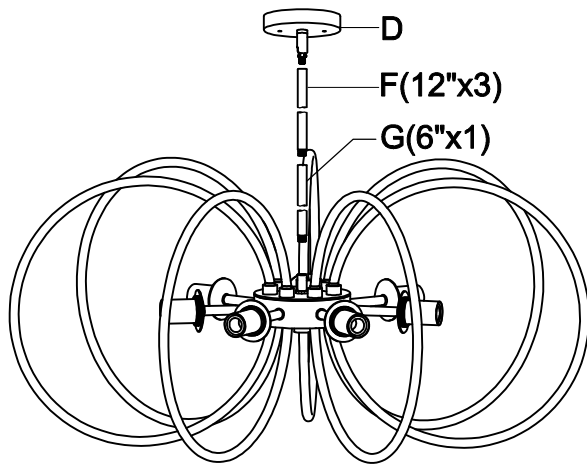

Avant de commencer, assurez-vous qu le paquet contient les composants suivants:

<p>(A)</p>	 <p>Fixture</p>	<p>x1</p>	<p>(H)</p>	 <p>Wire connector</p>	<p>x3</p>
			<p>(I)</p>	 <p>Glass</p>	<p>x7</p>
<p>(B)</p>	 <p>Mounting bracket</p>	<p>x1</p>			
<p>(C)</p>	 <p>Screw #8-32x1"</p>	<p>x2</p>			
<p>(D)</p>	 <p>Canopy</p>	<p>x1</p>			
<p>(E)</p>	 <p>Finial</p>	<p>x2</p>			
<p>(F)</p>	 <p>STR04512PN-HE</p>	<p>x3</p>			
<p>(G)</p>	 <p>STR04506PN-HE</p>	<p>x1</p>			

1. Combine stem lengths to meet your desired mounting height

2.

3.
